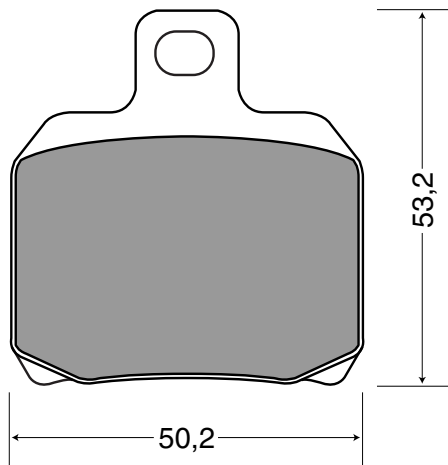

TYPE: ORGANIC
COLOUR: BLACK

BRAKE PADS KARTS

07K 035

SPESSORE - THICKNESS - EPAISSEUR

TONY KART

TYPE: ORGANIC
COLOUR: BLACK

BRAKE PADS KARTS

07K 040