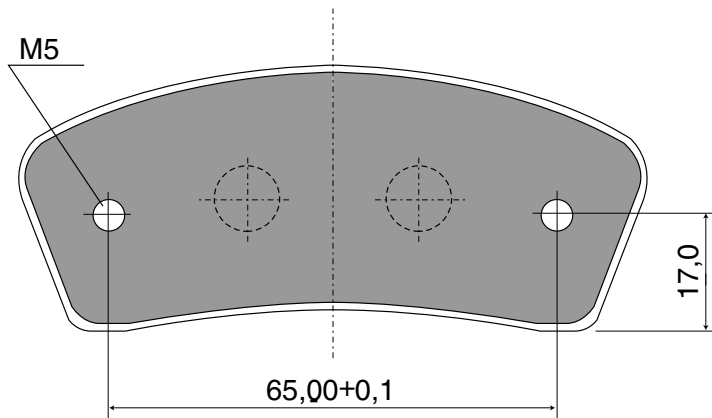

BIREL

R

TYPE: ORGANIC
COLOUR: BLACK

BRAKE PADS KARTS

07K 031

SPESSORE - THICKNESS - EPAISSEUR

TONY KART

R