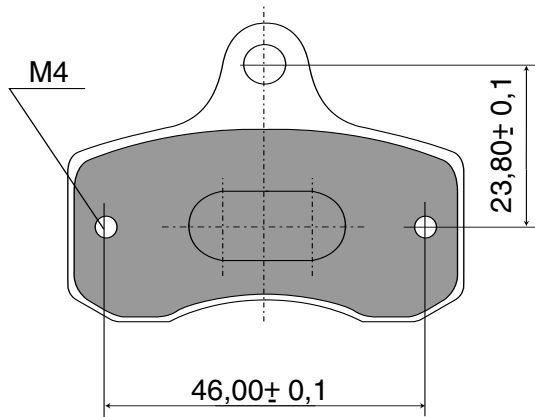

BRAKE PADS KARTS

07K 035

SPESSORE - THICKNESS - EPAISSEUR

TONY KART

TYPE: ORGANIC
COLOUR: BLACK